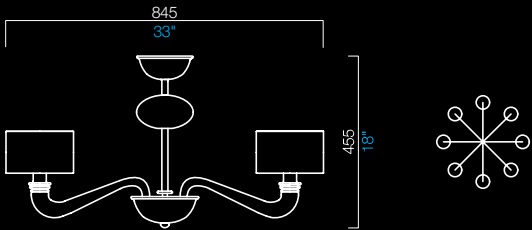

Alexandria

5597/08

5597/16

5597/24

5597/30

126

COLORI DISPONIBILI
AVAILABLE COLORS

CC
cristallo
crystal

IC
grigio
grey

VI
viola
violet

LQ
bluastro
blue

PARALUMI
SHADES

NN
nero
black

BB
bianco
white