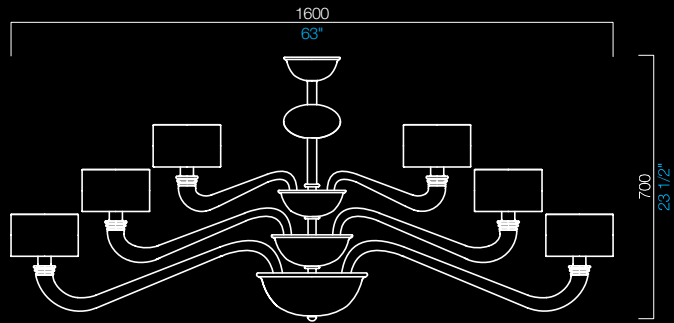

Alexandria

5597/08

5597/16

5597/24

5597/30

126

COLORI DISPONIBILI
AVAILABLE COLORS

CC
cristallo
crystal

IC
grigio
grey

VI
viola
violet

LQ
bluastro
blue

PARALUMI
SHADES

NN
nero
black

BB
bianco
white