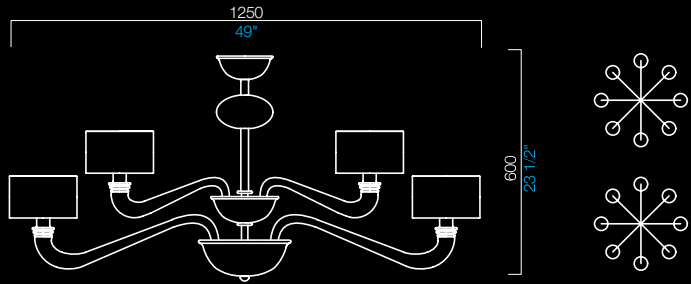

Alexandria

5597/08

5597/16

5597/24

5597/30

126

COLORI DISPONIBILI
AVAILABLE COLORS

CC
cristallo
crystal

IC
grigio
grey

VI
viola
violet

LQ
bluastro
blue

PARALUMI
SHADES

NN
nero
black

BB
bianco
white