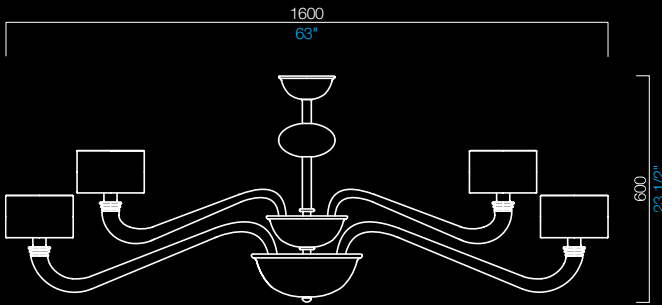

Alexandria

5597/08

5597/16

5597/24

5597/30

126

COLORI DISPONIBILI
AVAILABLE COLORS

CC
cristallo
crystal

IC
grigio
grey

VI
viola
violet

LQ
bluastro
blue

PARALUMI
SHADES

NN
nero
black

BB
bianco
white