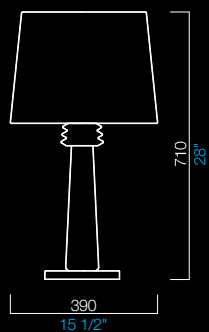

Amsterdam Rotterdam

Barovier&Toso
2008

5564

5565

COLORI DISPONIBILI AVAILABLE COLORS

CC
cristallo
crystal

IC
grigio
grey

RS
rosè
light pink