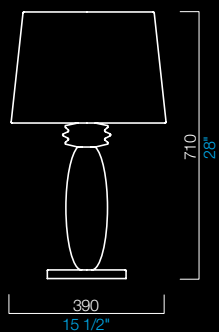

Amsterdam Rotterdam

Barovier&Toso
2008

5564

5565

COLORI DISPONIBILI AVAILABLE COLORS

CC
cristallo
crystal

IC
grigio
grey

RS
rosè
light pink