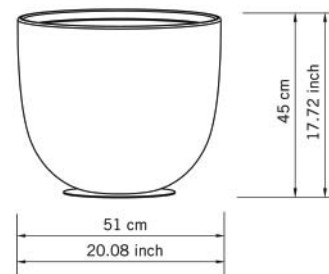

Campanone Tischleuchten serien können in folgenden aufladbaren Versionen geliefert werden. Akku - Version: Bei konstantem Licht ist die Brenndauer ca. 10 Stunden, bei RGB oder dimmbarem Licht ca. 15 Stunden. Solarzellen - Version: Die Tischleuchten können auch mit Solarzellen geliefert werden, diese sind am oberen Teil der Leuchte positioniert. Die Brenndauer ist etwa 7 - 10 Stunden. Die Chromversionen sind in den 5 Standardfarben mit Konstantlicht, dimmbar oder RGB erhältlich. Beide Versionen sind mit Fernbedienungen sowie als Option mit einem Magneten bedienbar. Die Aufladung erfolgt durch eine Wandbefestigung. Alle Zubehörteile müssen separat bestellt werden. Die angegebenen Brenndauer der Solarzellen kann variieren, da es sich um Richtwerte handelt. Schutzgrad IP44/IP67.