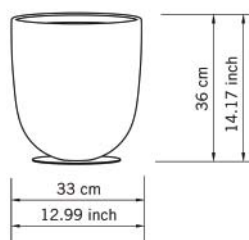

Campanone Tischleuchten serien können in folgenden aufladbaren Versionen geliefert werden. Akku - Version: Bei konstantem Licht ist die Brenndauer ca. 10 Stunden, bei RGB oder dimmbarem Licht ca. 15 Stunden. Solarzellen - Version: Die Tischleuchten können auch mit Solarzellen geliefert werden, diese sind am oberen Teil der Leuchte positioniert. Die Brenndauer ist etwa 7 - 10 Stunden. Die Chromversionen sind in den 5 Standardfarben mit Konstantlicht, dimmbar oder RGB erhältlich. Beide Versionen sind mit Fernbedienungen sowie als Option mit einem Magneten bedienbar. Die Aufladung erfolgt durch eine Wandbefestigung. Alle Zubehörteile müssen separat bestellt werden. Die angegebenen Brenndauer der Solarzellen kann variieren, da es sich um Richtwerte handelt. Schutzgrad IP44/IP67.