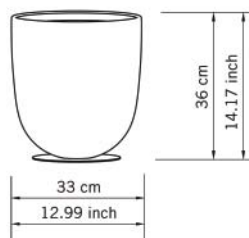

Beistelltisch, Leuchthocker mit abnehmbarem Kissen. Leuchtkörper aus Polyäthylen, Sockel aus Alu Metall lackiert. Als Option ist das Panel in Plexi opal erhältlich. Ausführung in 230V oder als Akku- und Solarzellen wiederaufladbar. Schutzgrad IP44/IP67.

art. 00285/LTP

Lampada tavolino per esterno/Petit table lumineux pour l'extérieur/  
Outdoor table lamp/Beistellleuchte für den Aussenbereich  
Ø 33 x h 37 cm

art. 00283/LTG

Lampada tavolo/Table lumineux  
Table lamp/Tischleuchte  
Ø 51 x h 46 cm