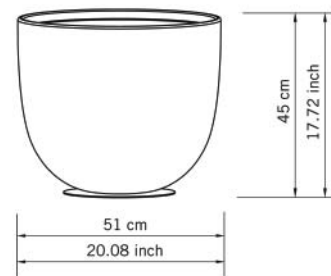

Beistelltisch, Leuchthocker mit abnehmbarem Kissen. Leuchtkörper aus Polyäthylen, Sockel aus Alu Metall lackiert. Als Option ist das Panel in Plexi opal erhältlich. Ausführung in 230V oder als Akku- und Solarzellen wiederaufladbar. Schutzgrad IP44/IP67.

art. 00285/LTP

Lampada tavolino per esterno/Petit table lumineux pour l'extérieur/  
Outdoor table lamp/Beistellleuchte für den Aussenbereich  
Ø 33 x h 37 cm

art. 00283/LTG

Lampada tavolo/Table lumineux  
Table lamp/Tischleuchte  
Ø 51 x h 46 cm