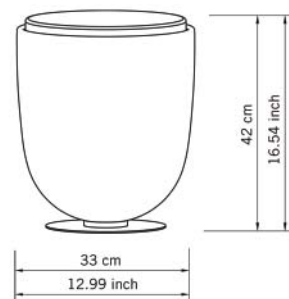

Beistelltisch, Leuchthocker mit abnehmbarem Kissen. Leuchtkörper aus Polyäthylen, Sockel aus Alu Metall lackiert. Als Option ist das Panel in Plexi opal erhältlich. Ausführung in 230V oder als Akku- und Solarzellen wiederaufladbar. Schutzgrad IP44/IP67.

Lampada pouff per esterno/Pouf lumineux pour l'extérieur Outdoor lighted pouf/Leuchthocker für den Aussenbereich
Ø 33 x h 42 cm

colori/couleurs/colors/Farben