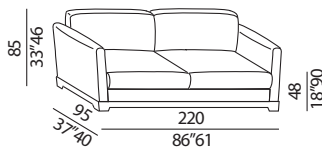

divano 220
sofa 220