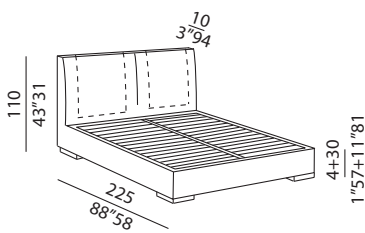

box - storage

170 x 225	rete letto - slatted base 157 x 199 / 61" 81 x 78" 35 materasso - mattress 160 x 200 / 62" 99 x 78" 74 (optional) profondità - depth: 22 / 8" 66 (optional)
box - storage	
190 x 225	rete letto - slatted base 177 x 199 / 69" 69 x 78" 35 materasso - mattress 180 x 200 / 70" 87 x 78" 74 (optional) profondità - depth: 22 / 8" 66 (optional)
box - storage	
210 x 225	rete letto - slatted base 197 x 199 / 77" 56 x 78" 35 materasso - mattress 200 x 200 / 78" 74 x 78" 74 (optional) profondità - depth: 22 / 8" 66 (optional)
box - storage	
runner uno	coppia di runner - finitura punto cavallo nei colori: bianco - panna - taupe - cioccolato - blu - nero pair of runners - horse stich colors: white - cream - taupe - chocolate - blue - black
runner due	coppia di runner - finitura plissé pair of pleated runners