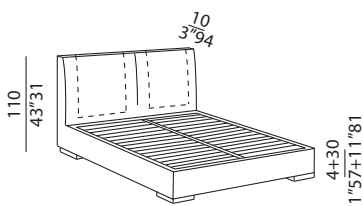

box - storage

queen 64"x90" / 163x228

storage - box

slatted base - rete letto 59"x80" / 150x202
mattress - materasso 60"x80" / 153x203 (optional)
depth - profondità: 8" 66 / 22 (optional)

ca king 76"x94" / 193x238

storage - box

slatted base - rete letto 71"x84" / 180x212
mattress - materasso 72"x84" / 183 x 213 (optional)
depth - profondità: 8" 66 / 22 (optional)

king 80"x90" / 203x228

storage - box

slatted base - rete letto 75"x80" / 190x202
mattress - materasso 76"x80" / 193 x 203 (optional)
depth - profondità: 8" 66 / 22 (optional)

runner uno

coppia di runner-finitura punto cavallo
nei colori: bianco-panna-taupe-cioccolato-blu-nero
pair of runners-horse stich
colors: white-cream-taupe-chocolate-blue-black

runner due

coppia di runner-finitura plissé
pair of pleated runners