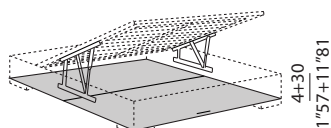

box - storage

170 x 225	rete letto - slatted base 157 x 199 / 61" 81 x 78" 35 materasso - mattress 160 x 200 / 62" 99 x 78" 74 (optional) profondità - depth: 22 / 8" 66 (optional)
box - storage	
190 x 225	rete letto - slatted base 177 x 199 / 69" 69 x 78" 35 materasso - mattress 180 x 200 / 70" 87 x 78" 74 (optional) profondità - depth: 22 / 8" 66 (optional)
box - storage	
210 x 225	rete letto - slatted base 197 x 199 / 77" 56 x 78" 35 materasso - mattress 200 x 200 / 78" 74 x 78" 74 (optional) profondità - depth: 22 / 8" 66 (optional)
box - storage	
runner uno	coppia di runner - finitura punto cavallo nei colori: bianco - panna - taupe - cioccolato - blu - nero pair of runners - horse stich colors: white - cream - taupe - chocolate - blue - black
runner due	coppia di runner - finitura plissé pair of pleated runners