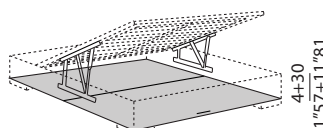

box - storage

queen 64"x90" / 163x228

storage - box

slatted base - rete letto 59"x80" / 150x202
mattress - materasso 60"x80" / 153x203 (optional)
depth - profondità: 8" 66 / 22 (optional)

ca king 76"x94" / 193x238

storage - box

slatted base - rete letto 71"x84" / 180x212
mattress - materasso 72"x84" / 183 x 213 (optional)
depth - profondità: 8" 66 / 22 (optional)

king 80"x90" / 203x228

storage - box

slatted base - rete letto 75"x80" / 190x202
mattress - materasso 76"x80" / 193 x 203 (optional)
depth - profondità: 8" 66 / 22 (optional)

runner uno

coppia di runner-finitura punto cavallo
nei colori: bianco-panna-taupe-cioccolato-blu-nero
pair of runners-horse stich
colors: white-cream-taupe-chocolate-blue-black

runner due

coppia di runner-finitura plissé
pair of pleated runners